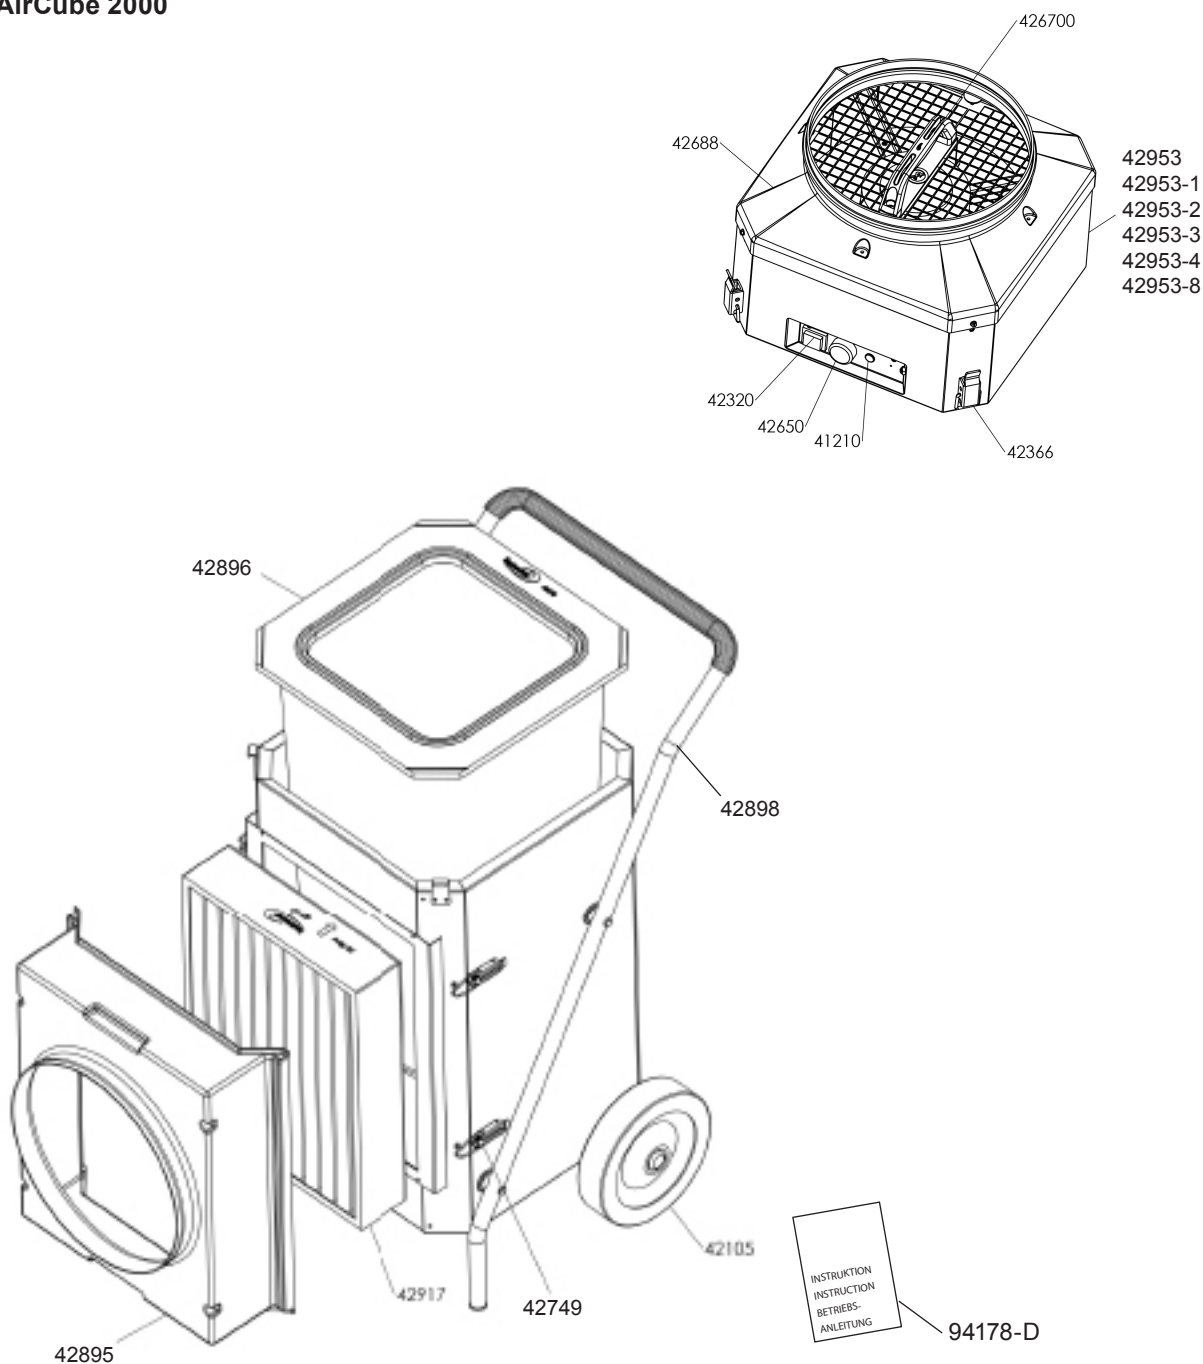

Reservdelar Spare Parts Ersatzteile Recambios Varaosat
Reserveonderdelen Piece detachees Reservedeler Reser-
vedele

DC AirCube 2000

Svenska

Art nr Benämning

41210	Lampinsats
42105	Hjul D=200
42320	Strömbrytare
42366	Spännlås
42896	Mikrofilter
42650	Potentiometer
426700	Handtag
42688	Lock, komplett
42749	Spännlås

Art nr Benämning

42895	Inlopp
42898	Handtag
42917	Förfilter
42953	Fläktenhet 230 V EU
42953-1	Fläktenhet DK
42953-2	Fläktenhet 230 V UK
42953-3	Fläktenhet 115 V UK
42953-4	Fläktenhet 115 V US/CAN
42953-8	Fläktenhet 230 V CH
94178-D	Bruksanvisning i original DC AirCube

Reservdelar Spare Parts Ersatzteile Recambios Varaosat
Reserveonderdelen Piece detachees Reservedeler Reser-
vedele

DC AirCube 2000

English

Part No Description

41210	Filter indicator light
42105	Wheel D=200
42320	Switch
42366	Toggle fastener
42896	HEPA filter
42650	Speed control
426700	Handle
42688	Cover, complete
42749	Toggle fastener
42895	Inlet

Deutsch

Art.nr. Bezeichnung

41210	Gehäuse für Lampe
42105	Rad D=200
42320	Schalter
42366	Haken für Behälter
42896	Mikrofilter
42650	Drehzahlregelung
426700	Handhaben
42688	Deckel
42749	Haken für Behälter
42895	Einlass