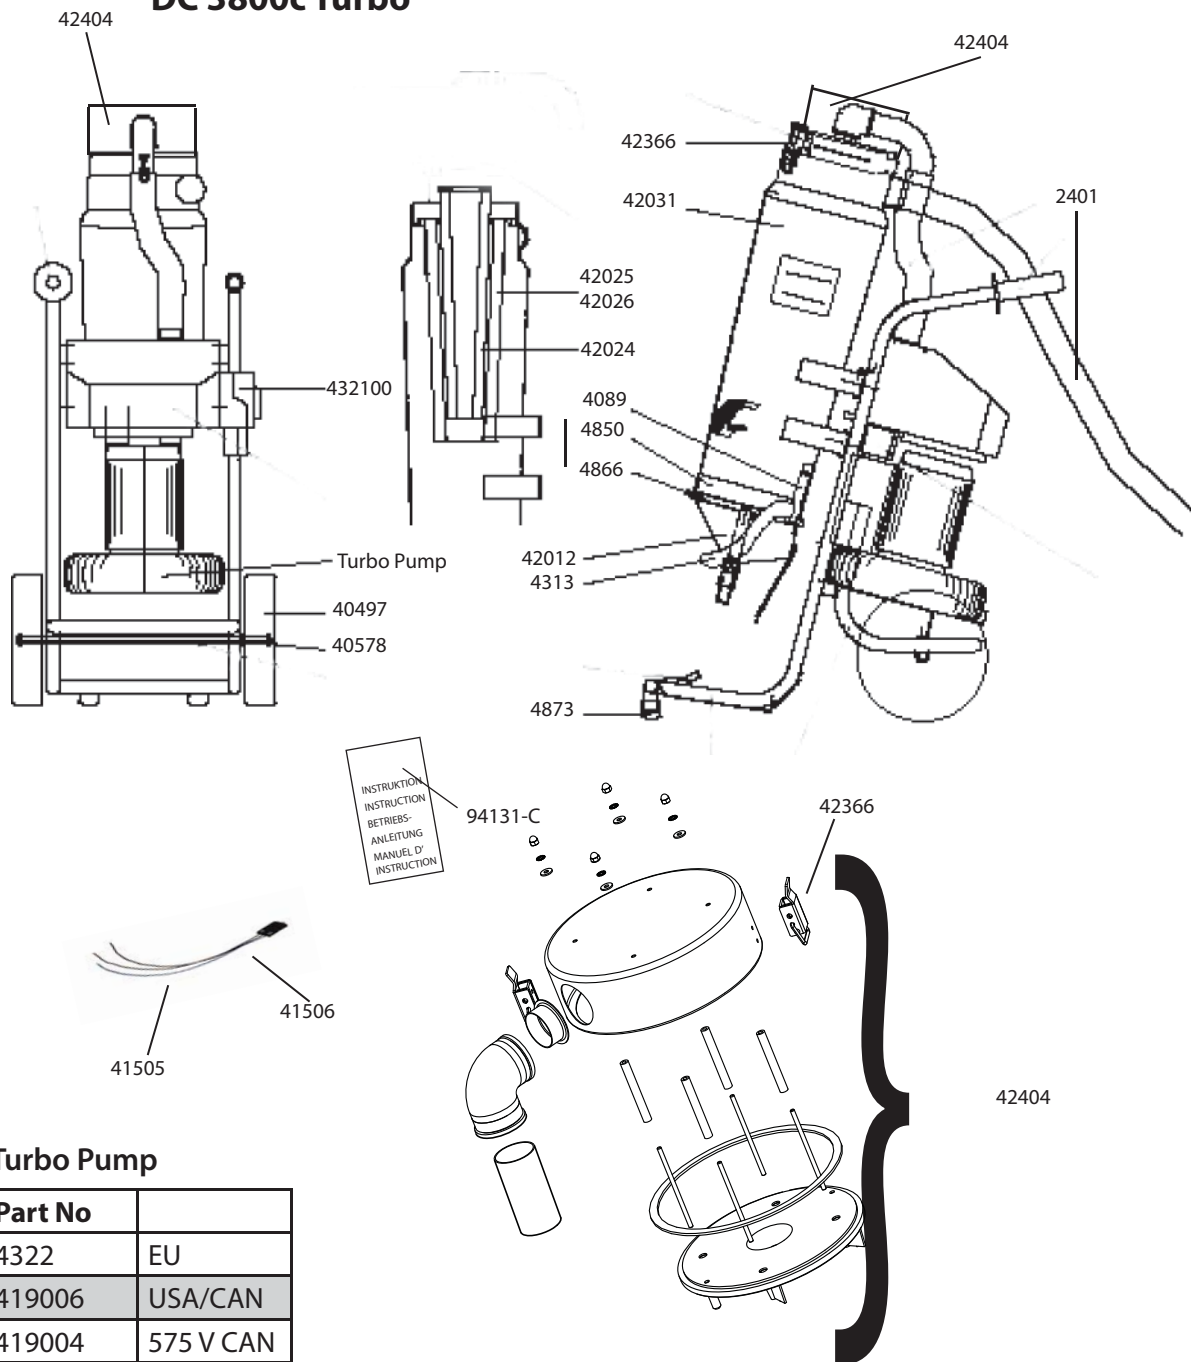

Reservdelar  
Onderdelen

Spare Parts

Ersatzteile

Pieces detachees

**DC 3800c Turbo**

**Turbo Pump**

Part No	
4322	EU
419006	USA/CAN
419004	575 V CAN

**Svenska**

Art nr Benämning

- 42404 Lock
- 4313 Spännband
- 432100 Startapparat
- 4850 Tätninglist
- 4866 Gummimanschett
- 4873 Länkhjul
- 94131-C Bruksanvisning i original DC 3800c Turbo

**Reservdelar  
Onderdelen**
**Spare Parts**
**Ersatzteile**
**Piece detachees**
**DC 3800c Turbo**
**English**
**Part No Description**

**Part No Description**

42404 Top  
4313 Strap  
432100 Motor overload protection  
4850 Gasket  
4866 Rubber connector  
4873 Caster  
94131-C Original instructions  
DC 3800c Turbo

**Deutsch**
**Art Nr Bezeichnung**

**Art Nr Bezeichnung**

42404 Deckel  
4313 Spannband  
432100 Motorschutz  
4850 Dichtung  
4866 Gummimanschette  
4873 Lenkrolle  
94131-C Originalbetriebsanleitung  
DC 3800c Turbo

**Français**
**Art N° Description**